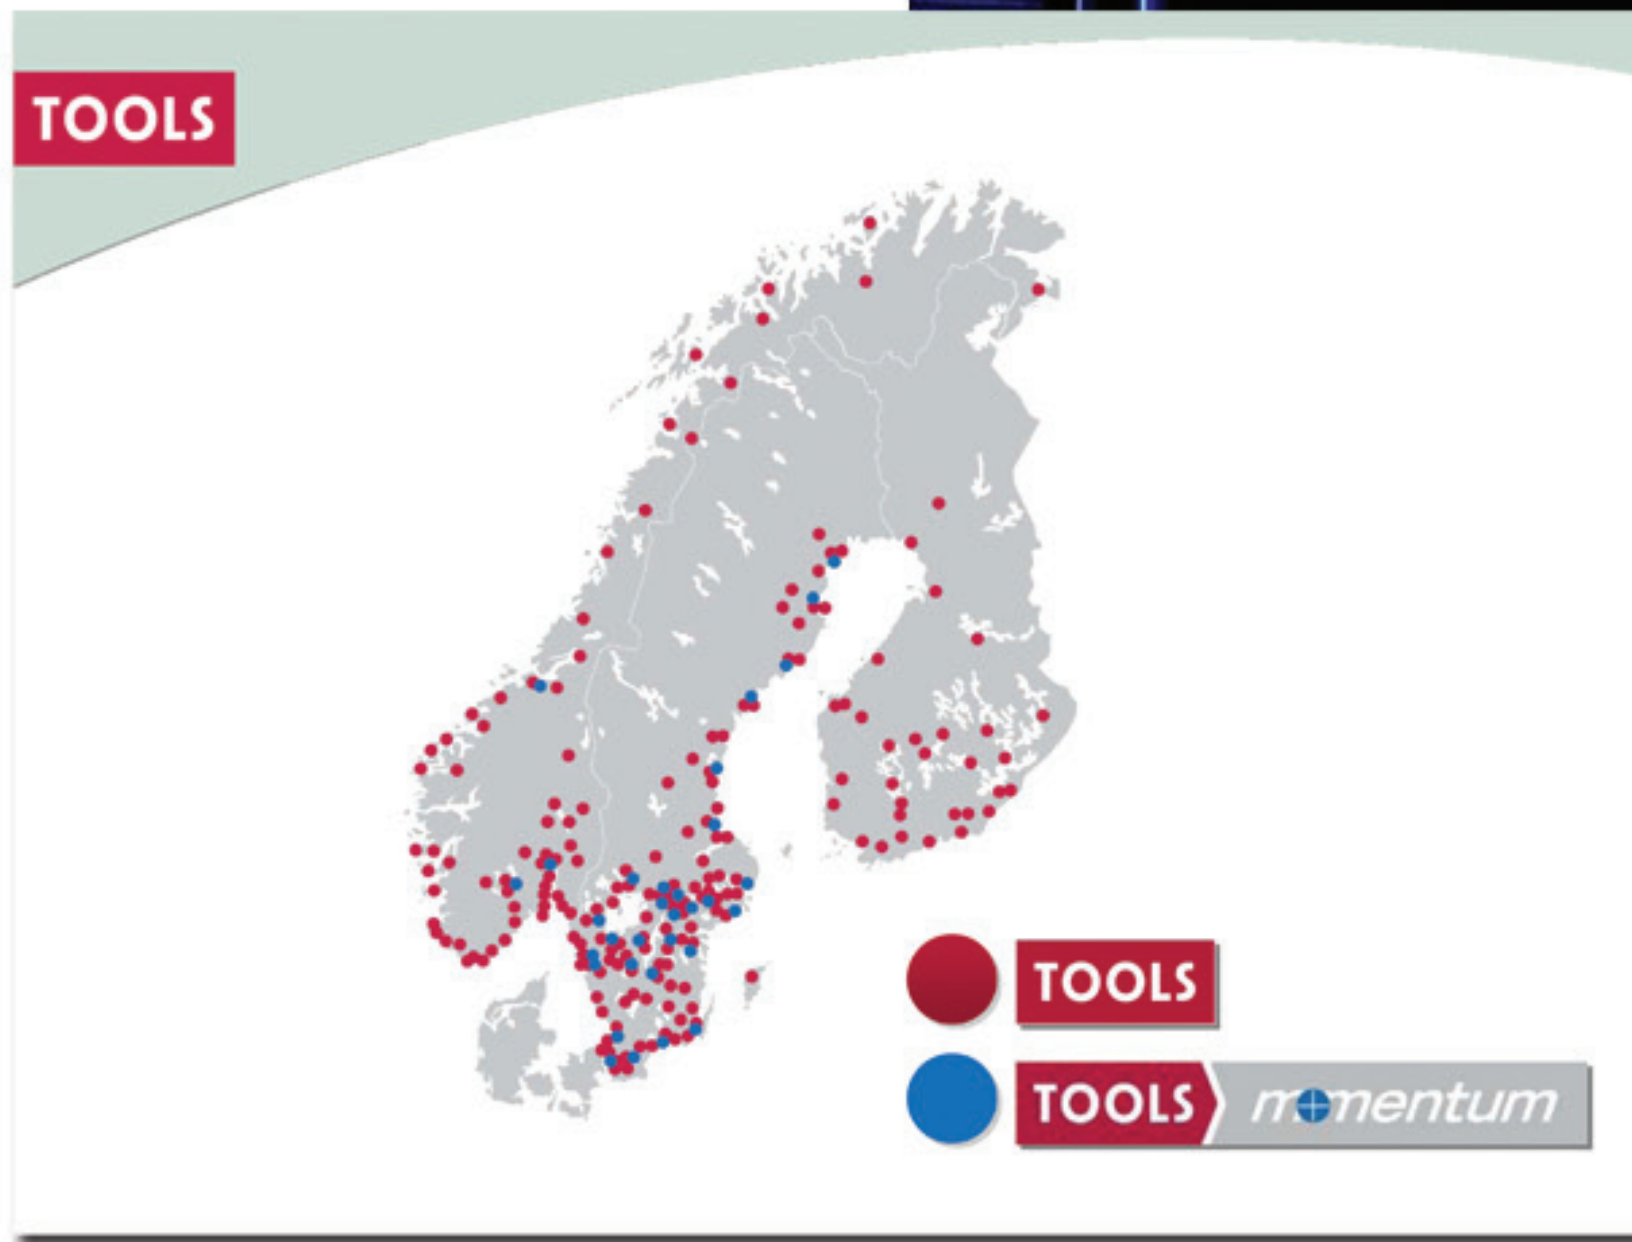

# storskærm

LED skærm på rådhuspladsen  
Media7 producerer spots til storskærmen på rådhuspladsen,

Hvis din virksomhed mangler den ultimative reklameplads, så kan du i samarbejde med Media7  
få dine ønsker opfyldt...